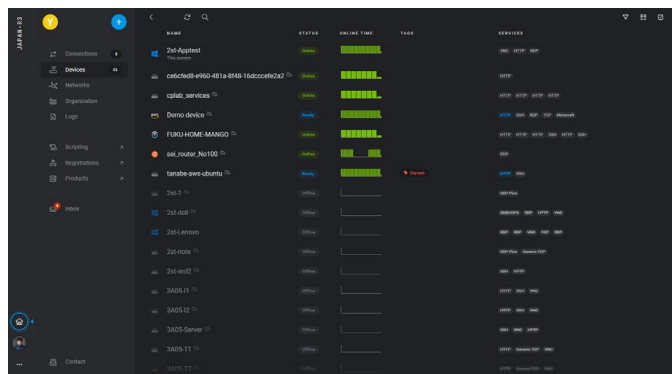

remot3.it

- Zero Attack Surface -

わずか 200KB のソフトウェアVPNサービス

1 Advantech製EdgeLinkをサポート

2 日本だけでなく世界中で利用可能

3 グローバルIP無し、ポート全閉でP2P通信

ご利用イメージ

機器の遠隔監視/メンテナンス

EdgeLinkを設定するだけで
ネットワークの設定は一切不要

remote.it が実現するセキュアな接続環境

1. デバイスセキュリティ

- デバイスはプライベートIPで通信
- ネットワークのDDoS対策は通信キャリア設備が担当

2. サーバセキュリティ

- ポート全閉塞の設定が可能。「入り口が無い」サーバに！

3. デバイス管理

- 死活監視・遠隔制御が可能なポータル画面をご提供

ポータルから全ての管理デバイスへあらゆる制御の一括実行が可能

- ファームウェア更新
- 設定変更
- 再起動
- 接続デバイスの制御

...etc

Online

オンライン

Offline

オフライン

アドバンテック株式会社 <https://blog.advantech.co.jp/service/industrial>